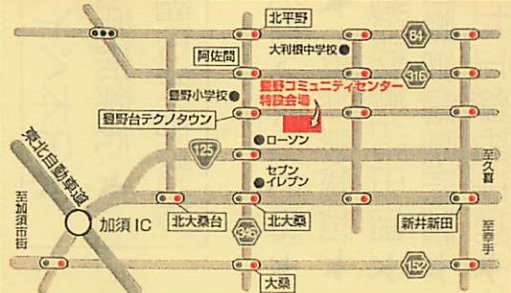

# 2023 おおとね 商工夏まつり

★にゃんたぶら

忍城おもてなし甲冑隊

豪華景品が  
当たる！  
大抽選会

令和5年  
8月19日(土)

15:30~21:00

※荒天順延：20日(日)

豊野コミュニティセンター特設会場  
加須市豊野台1-345-10

※臨時駐車場を周辺に準備しておりますが、台数に限りがございますので、お早めにご来場ください。

間近で見る大迫力の花火に大コーン!

多くの皆様からのご協賛により、今年も打上げ花火を実施させていただきます。

～受動喫煙の防止に伴い市の施設は敷地内全面禁煙へ～  
当会場内も全面禁煙になりますのでご協力をお願いします。

主管 おおとね商工夏まつり実行委員会 (☎0480-72-3439)  
主催 加須市商工会・法人会加須支部大利根地区・加須市青色申告会大利根支部  
豊野台テクノタウン工業団地協議会  
後援 加須市・加須市物産観光協会大利根支部